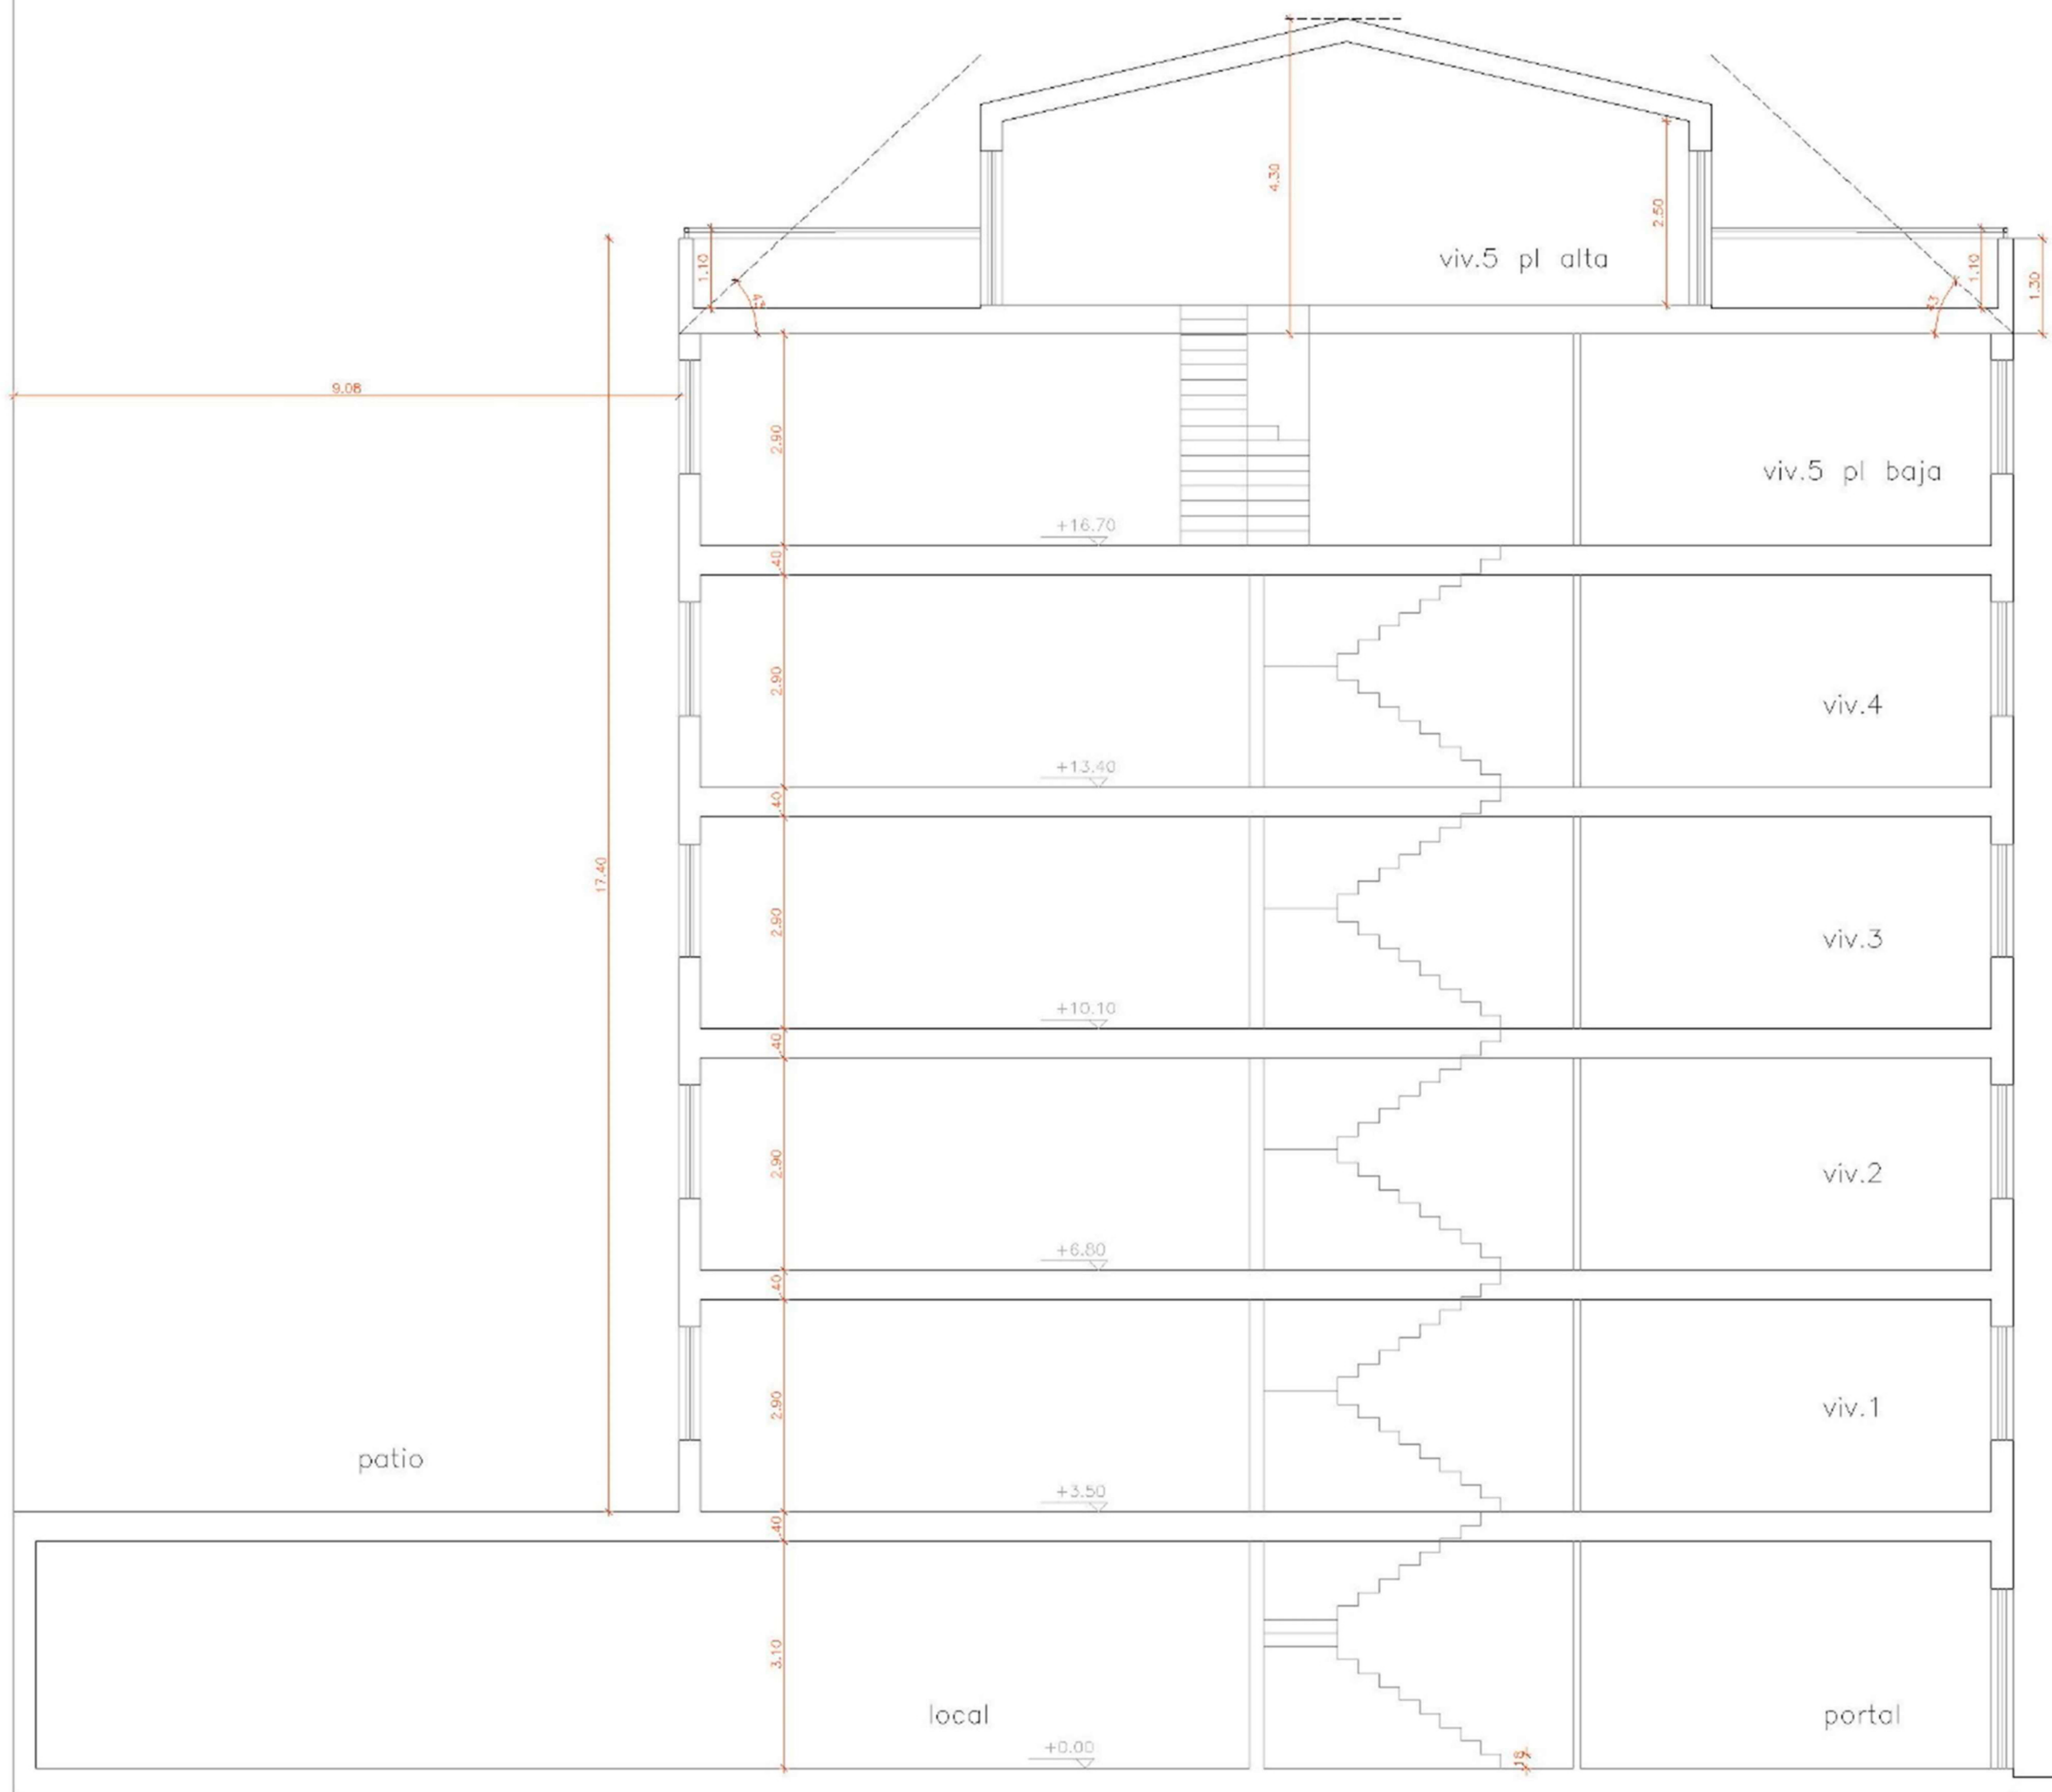

cuadro de superficies

salón comedor cocina.....	28.5 m2	total superficie útil viv.....	74 m2
distribuidor.....	8.9 m2	total superficie construida viv.....	91 m2
dormitorio 1+vestidor.....	13.4 m2	total superficie construida/ planta.....	110 m2
dormitorio 2.....	9.3 m2		
lavadero tendedero.....	4.6 m2		
baño 1.....	4.2 m2		
baño 2.....	5.0 m2		

COMERCIALIZA

EDIFICIO DE VIVIENDAS EN AVENIDA FINISTERRE 244 -A CORUÑA-

DISTRIBUCIÓN Y SUPERFICIES VIVIENDAS 2, 3 y 4 : PLANTAS 2ª a 4ª

PLANO

V2-V4

COMERCIALIZA

PROMUEVE

CONSTRUYE

SITUACION
AVENIDA DE FINISTERRE 244
A CORUÑA

ALZADO AVDA FINISTERRE Y SECCIÓN LONGITUDINAL

A01

ESCALA
1.100